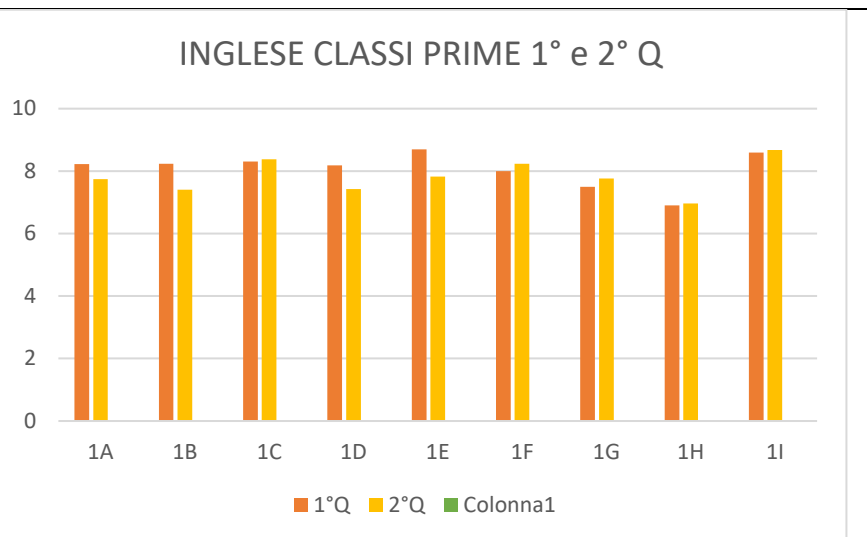

MATEMATICA			
CLASSE	1° Q	2° Q	
1A	6,1	9,2	
1B	6,1	8,9	
1C	6,6	8,8	
1D	6,1	9,0	
1E	6,2	8,9	
1F	6,2	8,8	
1G	6,2	9,0	
1H	5,6	8,2	
1I	7,1	9,4	

MATEMATICA			
CLASSE	1° Q	2° Q	
2 A	6,1	8,7	
2B	5,4	5,9	
2C	6,0	7,3	
2D	5,2	7,0	
2E	6,7	8,0	
2F	5,2	6,3	
2G	4,9	6,9	
2H	5,8	6,0	
2I	6,4	6,7	

MATEMATICA			
CLASSE	1° Q	2° Q	
3A	5,7	7,5	
3B	4,6	6,0	
3C	7,1	7,4	
3D	5,6	6,9	
3E	8,0	9,1	
3F	7,4	8,1	
3G	5,6	9,5	
3H	7,1	7,9	
3I	5,8	6,5	

ITALIANO		
CLASSE	1° Q	2° Q
1 A	8,1	8,9
1B	7,3	8,4
1C	8	8,3
1D	8	8,7
1E	8,3	8,2
1F	7,7	8,1
1G	6,6	7,9
1H	7,1	7,5
1I	8,7	8,4

ITALIANO		
CLASSE	1° Q	2° Q
2 A	7,6	8,2
2B	7,3	7,2
2C	7,7	8,2
2D	8,8	8,9
2E	8,3	8,2
2F	9,1	9
2G	8,1	7,8
2H	8,6	8,9
2I	8,5	8,6

ITALIANO		
CLASSE	1° Q	2° Q
3 A	8,6	7,2
3B	8	6,3
3C	7,3	7,8
3D	8,4	7,6
3E	8,2	7,1
3F	7,6	8
3G	8,1	8,1
3H	8,6	8
3I	8	7

INGLESE		
CLASSE	1° Q	2° Q
1 A	8,23	7,74
1B	8,24	7,41
1C	8,31	8,38
1D	8,18	7,43
1E	8,70	7,83
1F	8	8,24
1G	7,50	7,76
1H	6,90	6,96
1I	8,59	8,68

INGLESE		
CLASSE	1° Q	2° Q
2 A	7,48	8,81
2B	7,17	8,46
2C	7,77	7,68
2D	7,05	8,63
2E	7,26	7,00
2F	7,67	8,58
2G	7,25	8,36
2H	7,48	8,00
2I	7,00	8,61