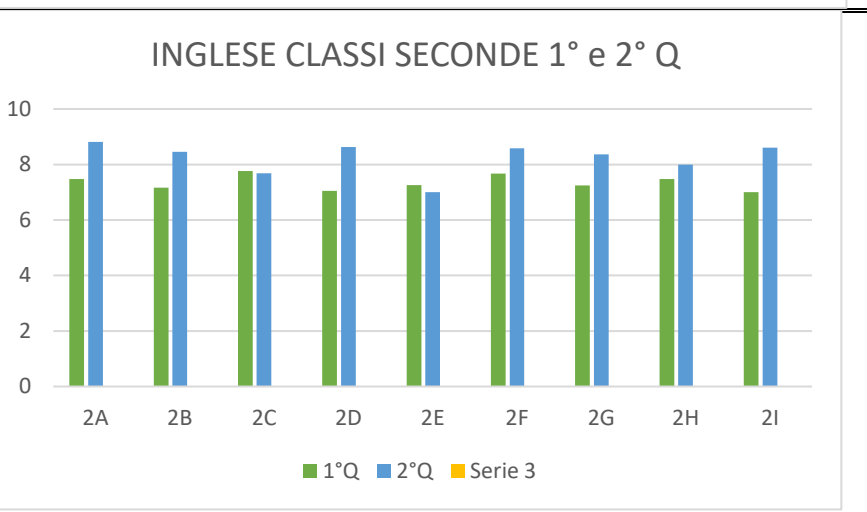

ITALIANO		
CLASSE	1° Q	2° Q
2 A	7,6	8,2
2B	7,3	7,2
2C	7,7	8,2
2D	8,8	8,9
2E	8,3	8,2
2F	9,1	9
2G	8,1	7,8
2H	8,6	8,9
2I	8,5	8,6

ITALIANO		
CLASSE	1° Q	2° Q
3 A	8,6	7,2
3B	8	6,3
3C	7,3	7,8
3D	8,4	7,6
3E	8,2	7,1
3F	7,6	8
3G	8,1	8,1
3H	8,6	8
3I	8	7

INGLESE		
CLASSE	1° Q	2° Q
1 A	8,23	7,74
1B	8,24	7,41
1C	8,31	8,38
1D	8,18	7,43
1E	8,70	7,83
1F	8	8,24
1G	7,50	7,76
1H	6,90	6,96
1I	8,59	8,68

INGLESE		
CLASSE	1° Q	2° Q
2 A	7,48	8,81
2B	7,17	8,46
2C	7,77	7,68
2D	7,05	8,63
2E	7,26	7,00
2F	7,67	8,58
2G	7,25	8,36
2H	7,48	8,00
2I	7,00	8,61